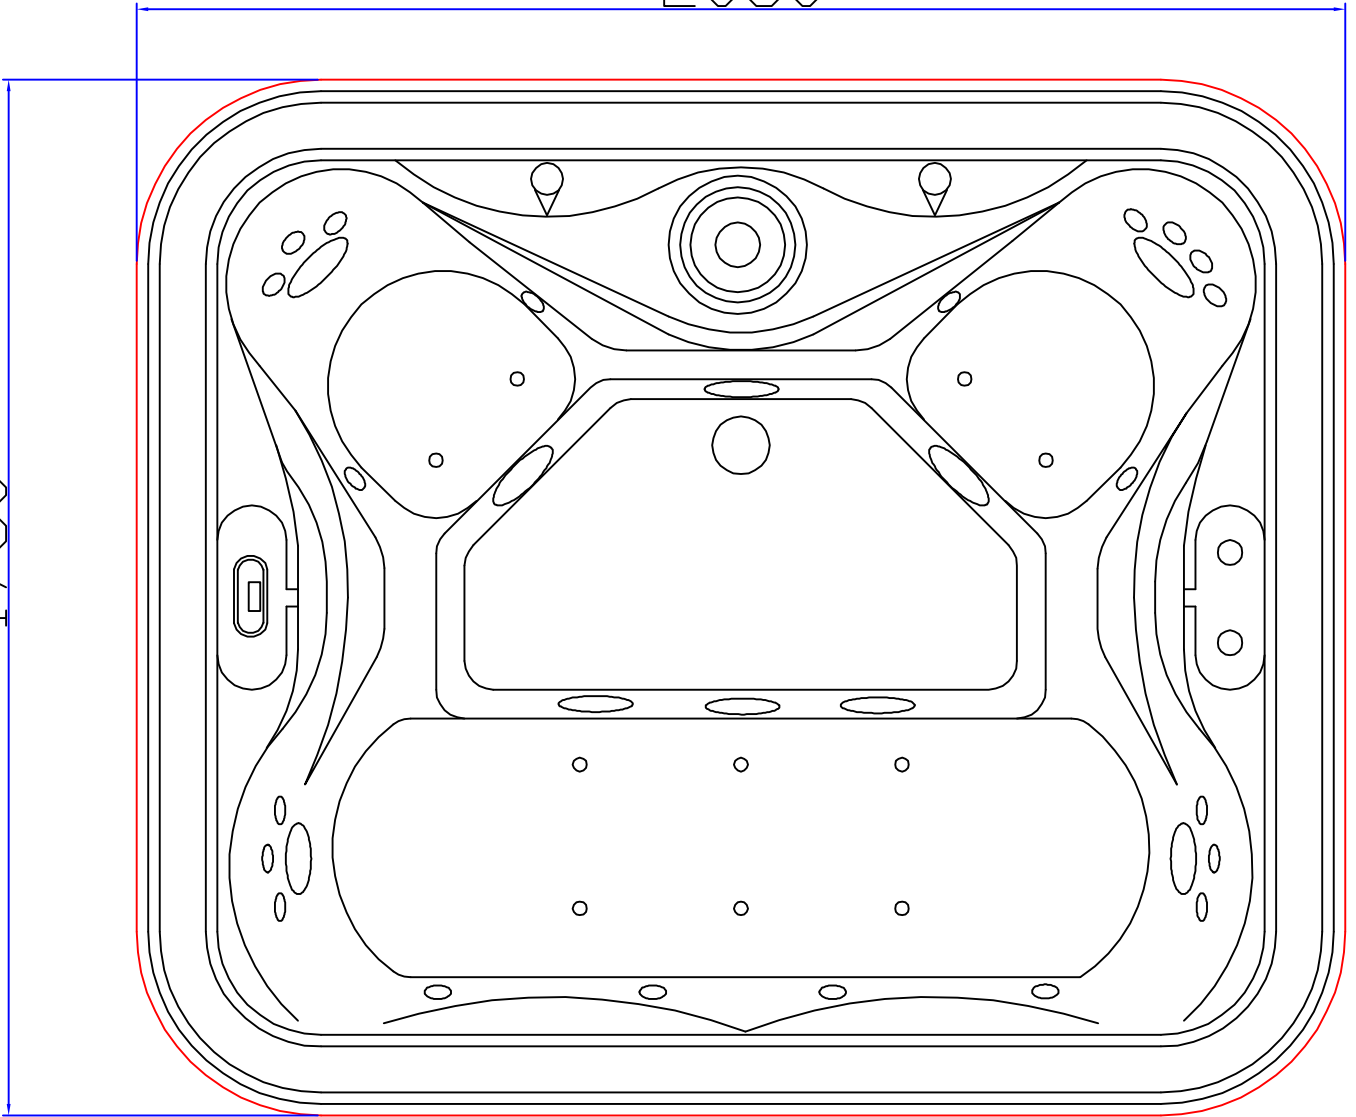

FS-094C

2060

1760

850